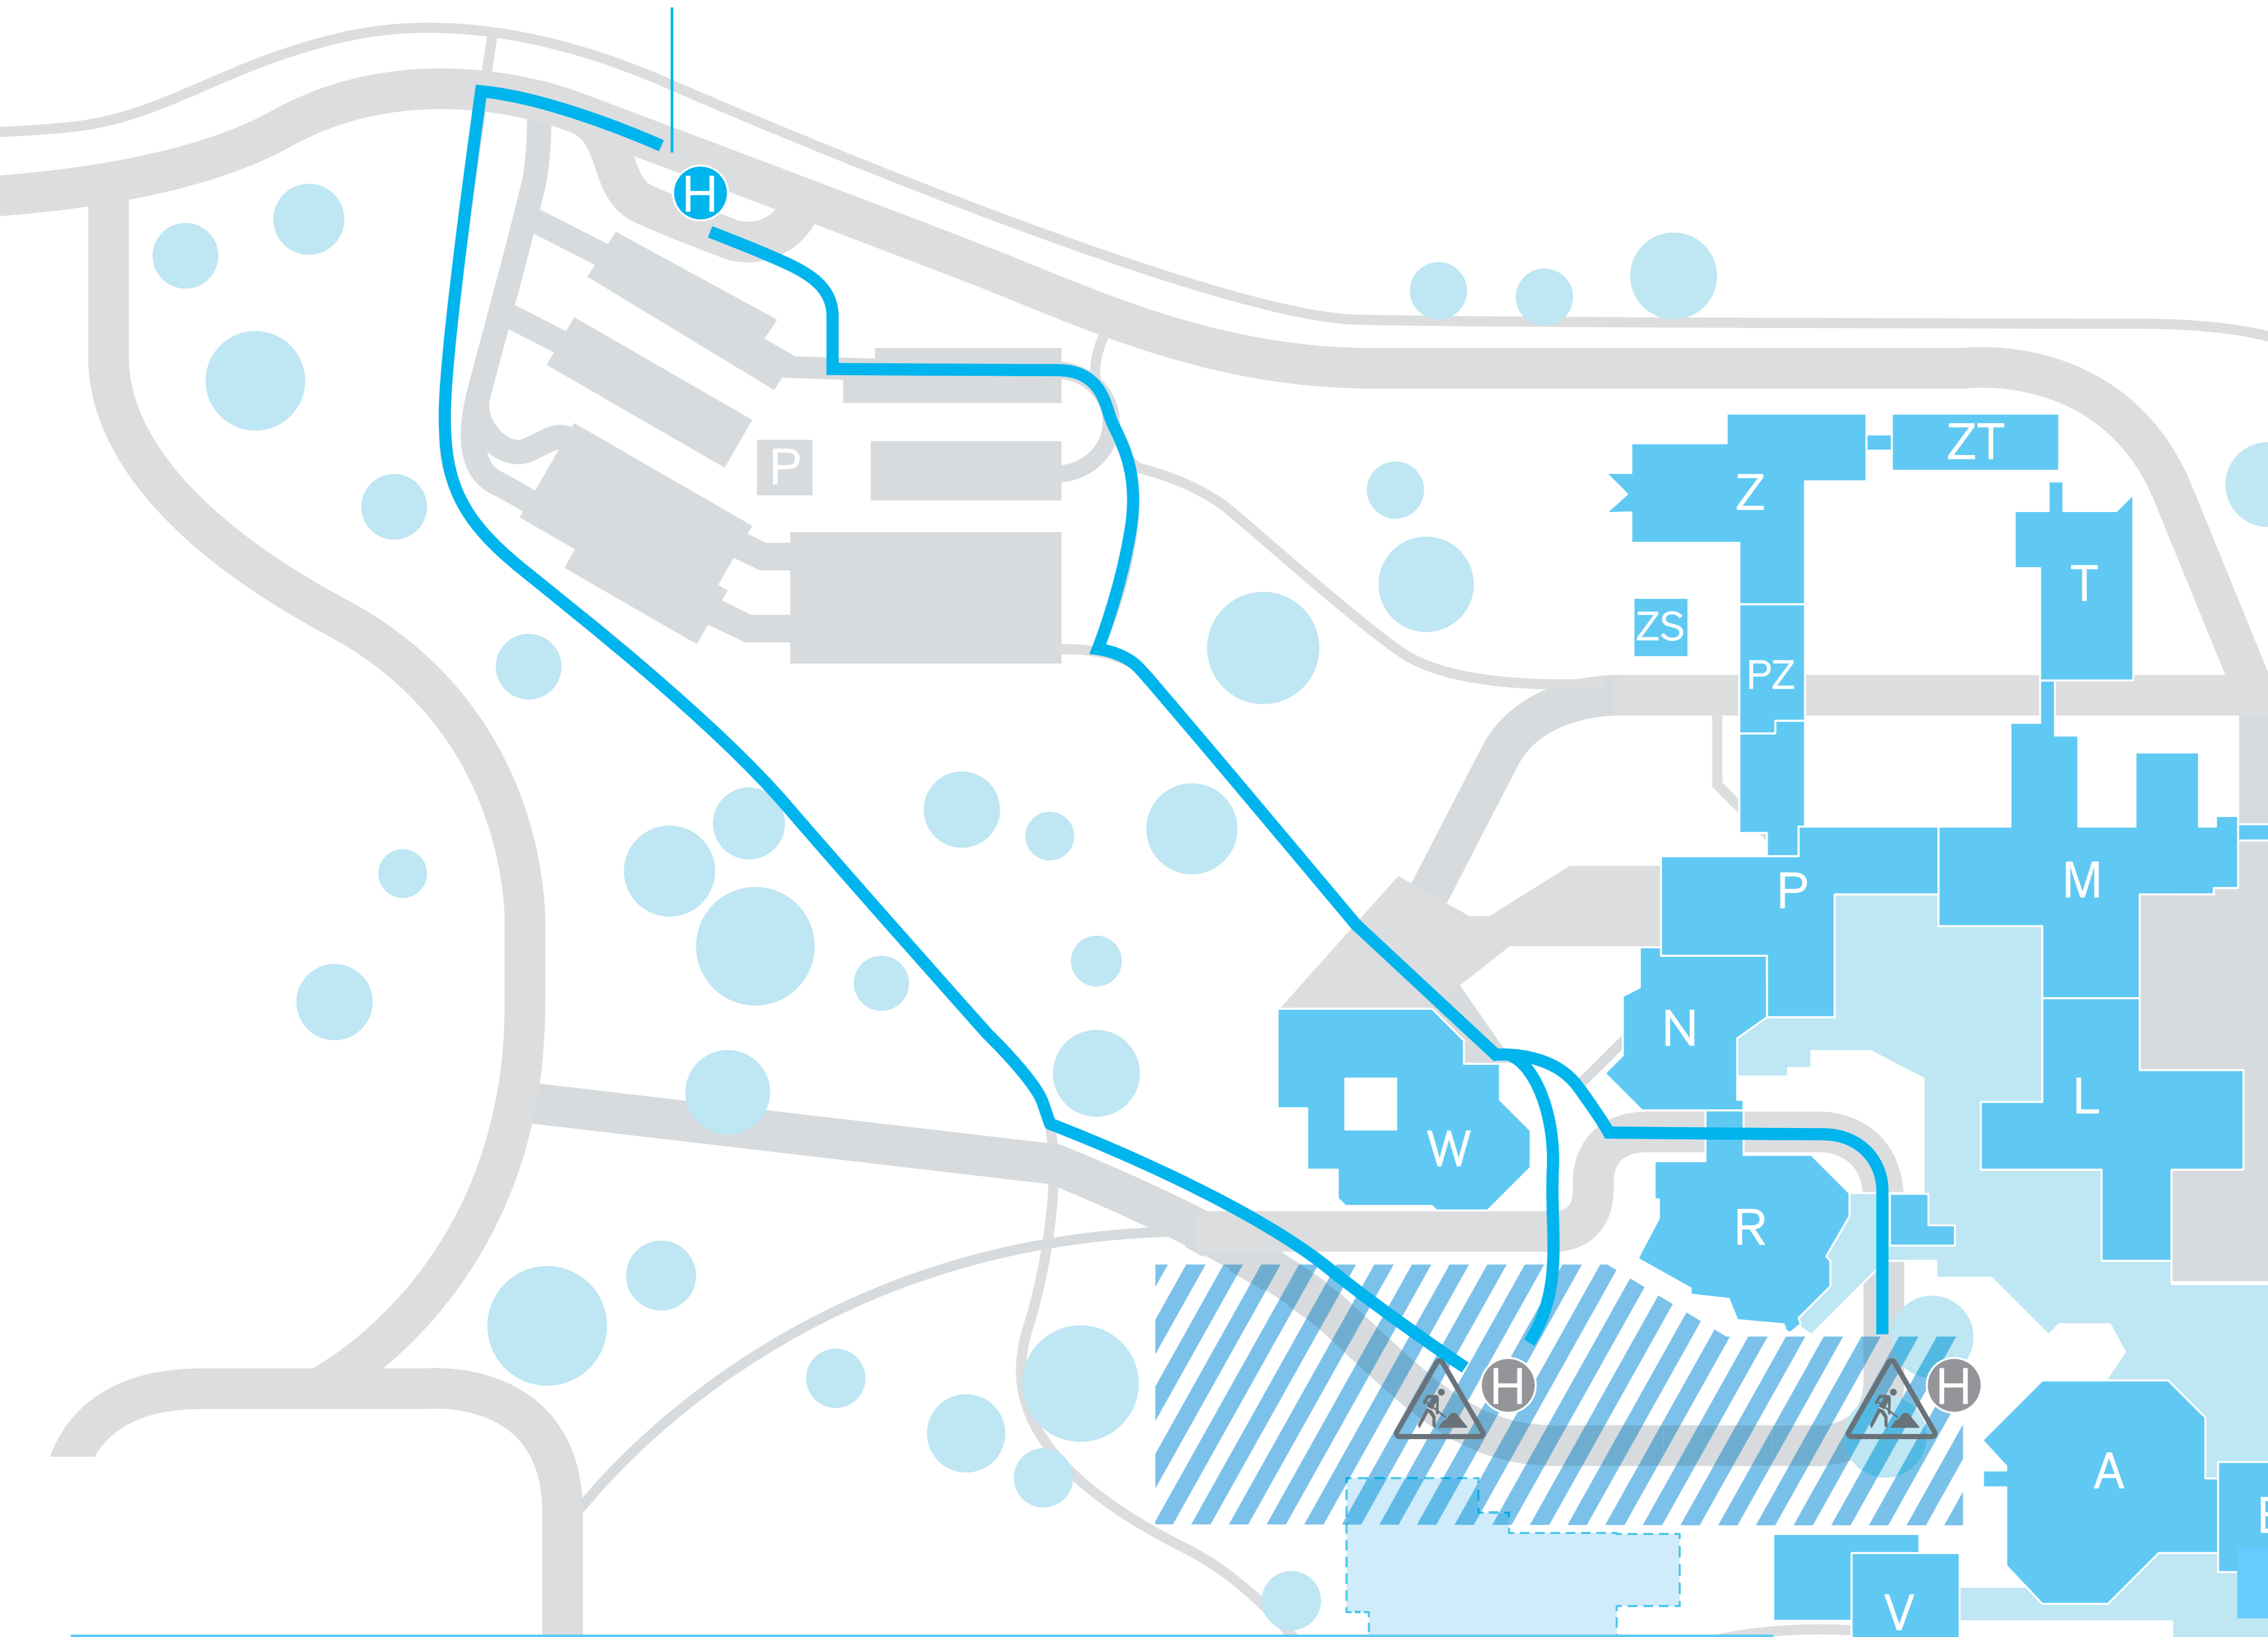

Ersatzhaltestelle  
9A/B, 9C und 11

# Ersatzhaltestelle am Parkplatz Nord

Wegen Bauarbeiten: Bitte nutzen Sie für die  
Buslinien 9A/B, 9C und 11 die Ersatzhaltestelle  
am Parkplatz Nord (P Nord).